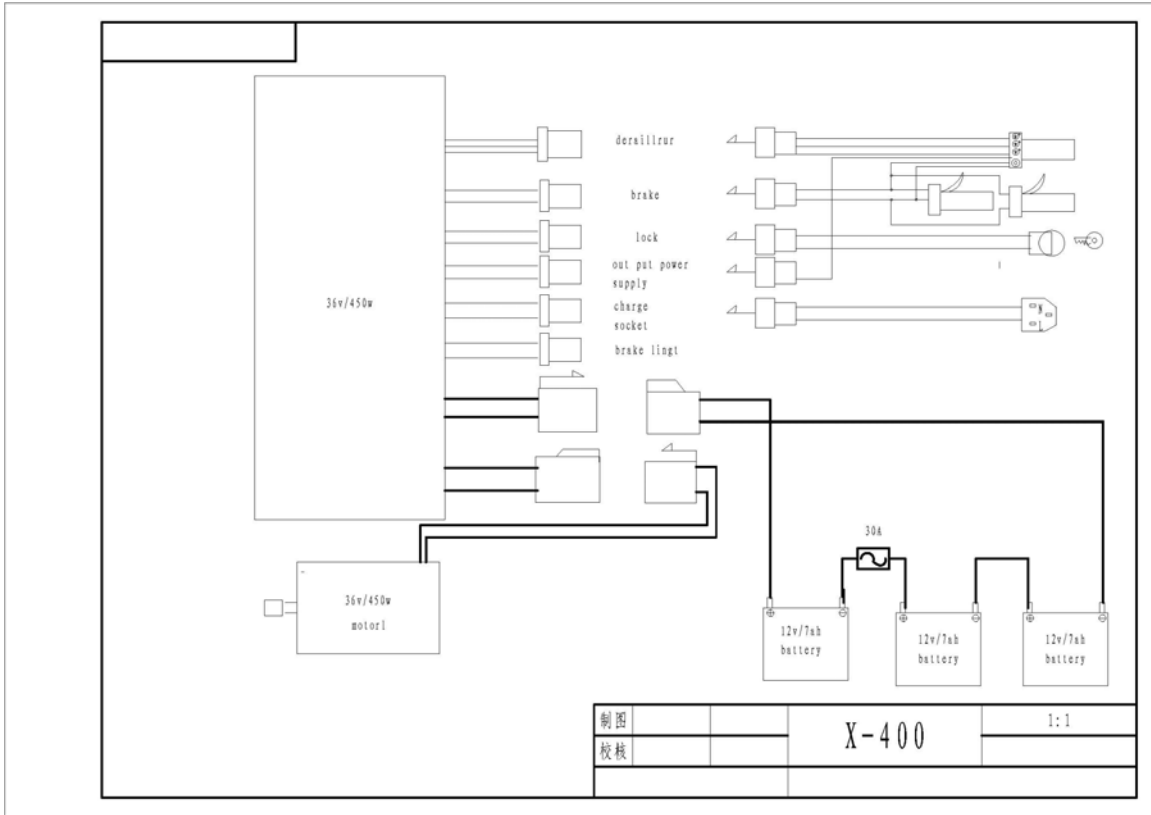

X-Treme Electric Scooter X-400 Electrical Schematic 6-1-2006

制图		X-400	1:1
校核			